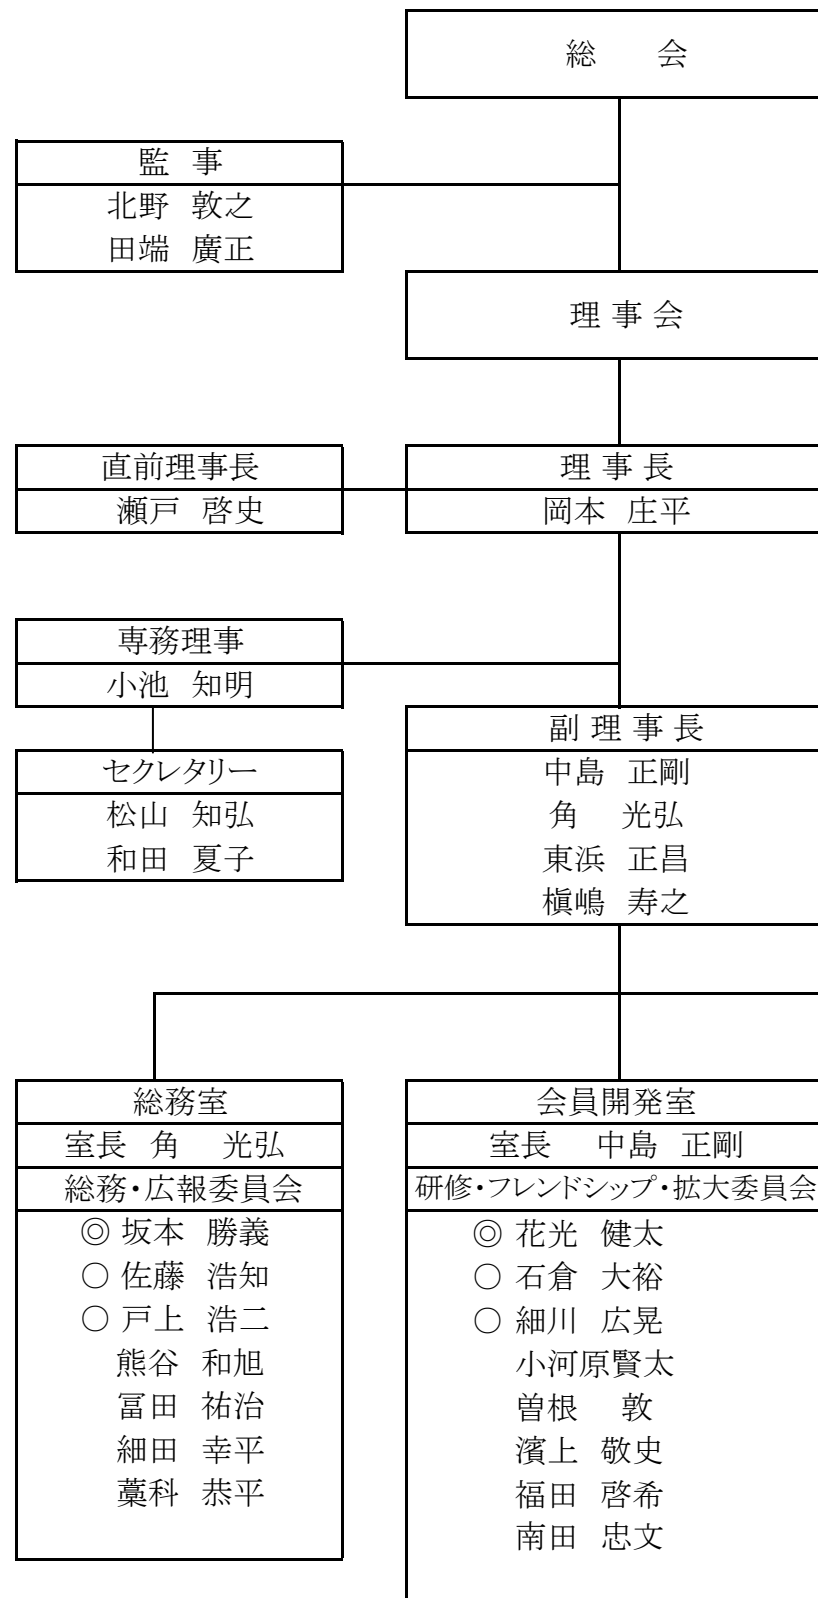

2015年度 一般社団法人御坊青年会議所組織図

公益社団法人日本青年会議所		
資質向上委員会	委員	田端 廣正
近畿地区協議会		
魅力あふれる地域創造委員会	委員	小林 雅人
和歌山ブロック協議会		
顧問		瀬戸 啓史
副会長		山本 哲
財政局	スタッフ	戸上 浩二
総務褒賞委員会	委員	和田 夏子
意識確立委員会	委員	福田 啓希
地域の魅力発信委員会	副委員長	藁科 恭平
"	委員	中村 英貴
"	委員	和田 俊哉
LOM支援委員会	委員	細田 幸平

事務局員
貴志 栄子